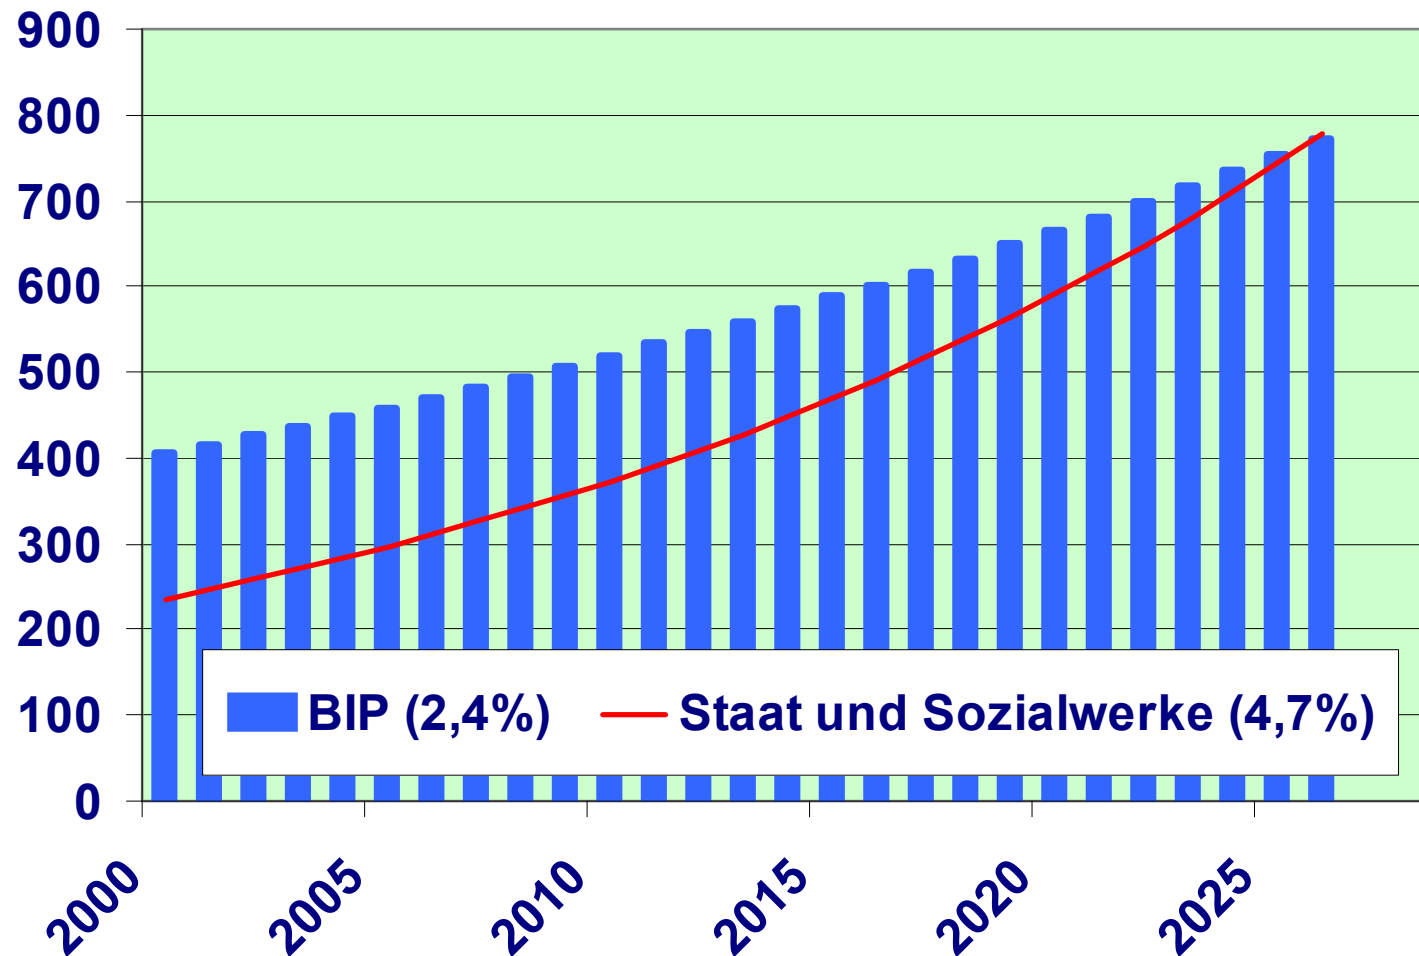

Nationalrat, Unternehmer

Ganz persönlich

Personalien

Name: Hansruedi Wandfluh

Beruf: dipl. Ing ETH, Unternehmer

Geboren: am 16. Januar 1952

Zivilstand: verheiratet

Kinder: 2 Söhne, 1 Tochter

Staatsquote 2005, in % des BIP

Schweiz im Vergleich mit OECD-Ländern

Quelle: OECD, Economic Outlook Nr. 81, 2007 und EFD

家嘴金融区

ROPI

办公家具

SVP

WAG