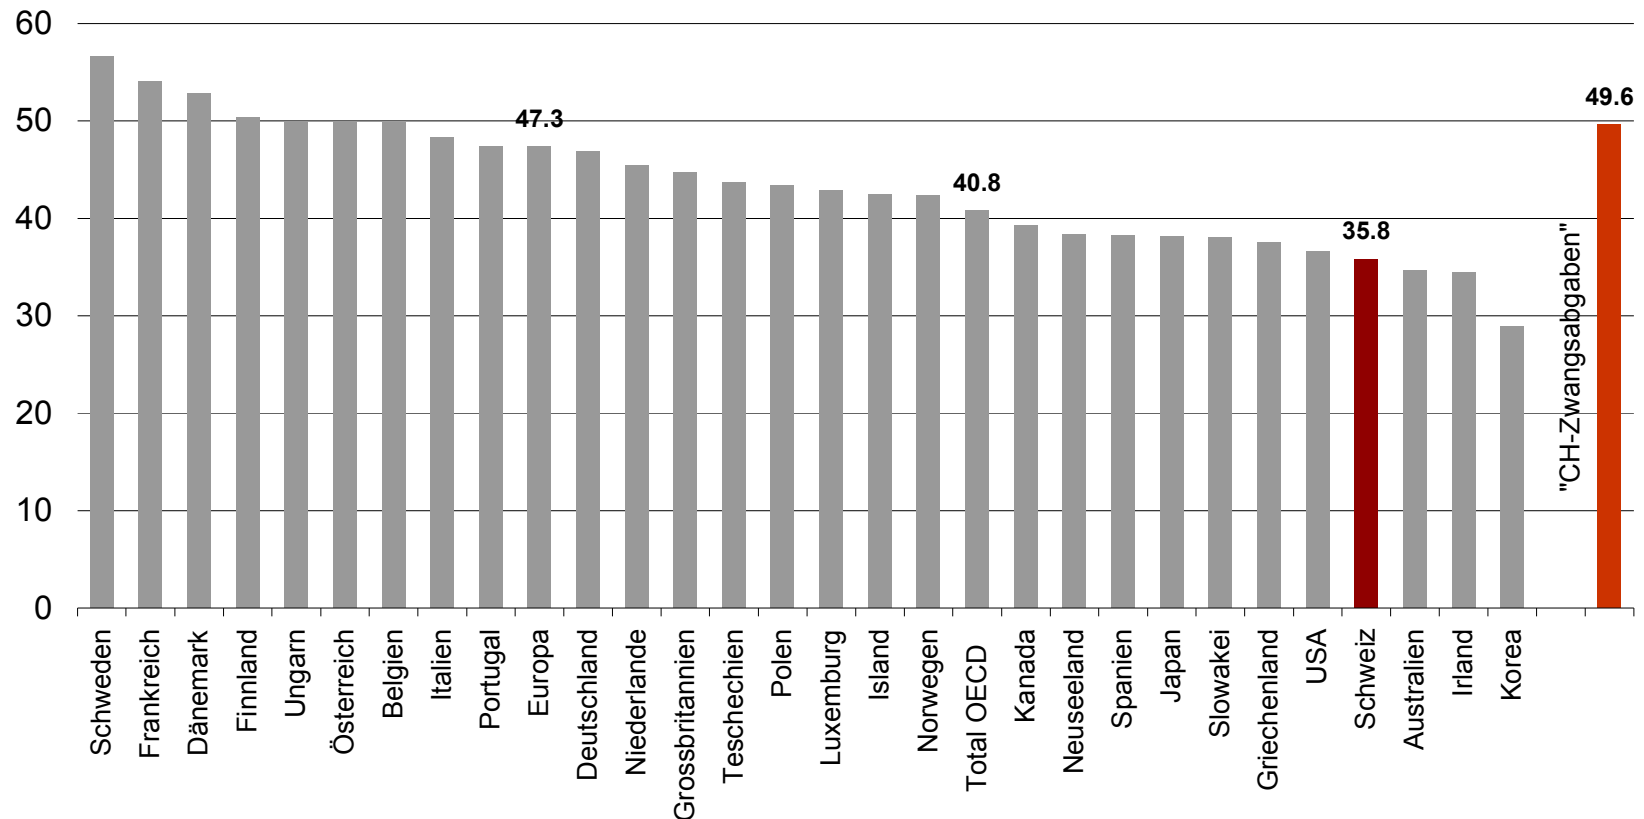

Wohnort: Frutigen

Religion: reformiert

Militär: Motf Of

Hobbies: Familie, Sport, Schach

**Gute Rahmenbedingungen sind
gefragt!!!**

Globalisierung

Wenn Staat und Sozialwerke weiterhin doppelt so rasch wachsen wie BIP

Staatsquote 2005, in % des BIP

Schweiz im Vergleich mit OECD-Ländern

Quelle: OECD, Economic Outlook Nr. 81, 2007 und EFD

家嘴金融区

ROPI

办公家具

SVP

WAG